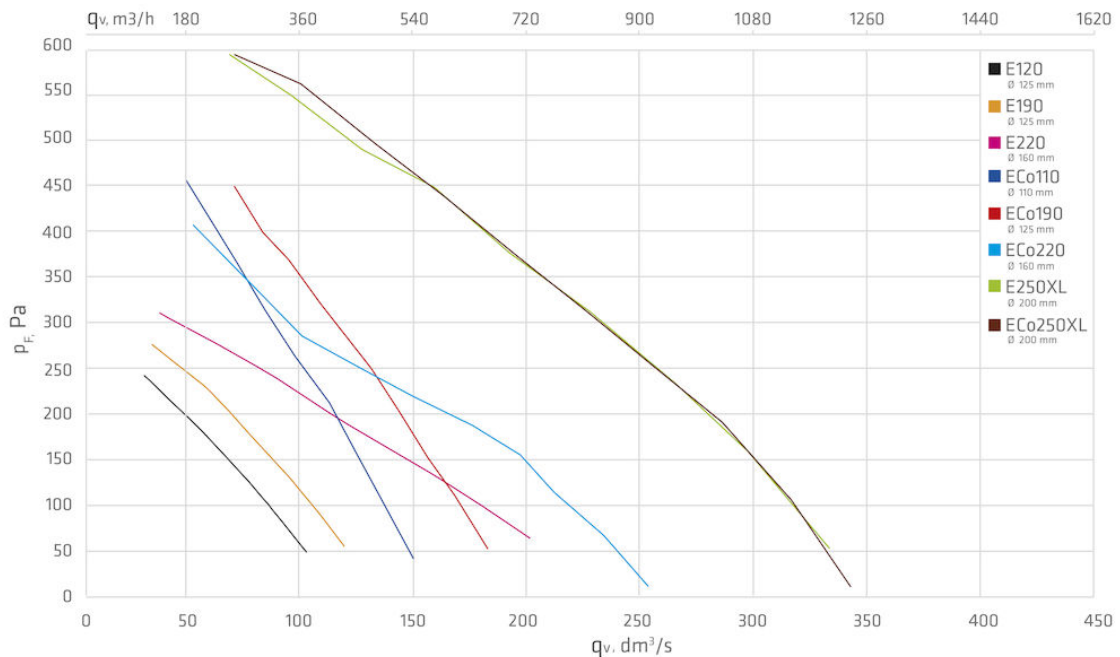

E190P/125/IS/500 Roof fan

VILPE.COM

SK Tuote Oy
Kauppatie 9, FI-65610 Mustasaari
Telephone +358 20 123 3200

Sales & Technical Support | FI +358 20 123 3233 | EN +358 20 123 3222 | RU +358 20 123 3290 | SE +46 70 511 2020 | PL +48 71 740 2623
myynti@sktuote.fi | sales@sktuote.fi

Page: 2
08.06.2017